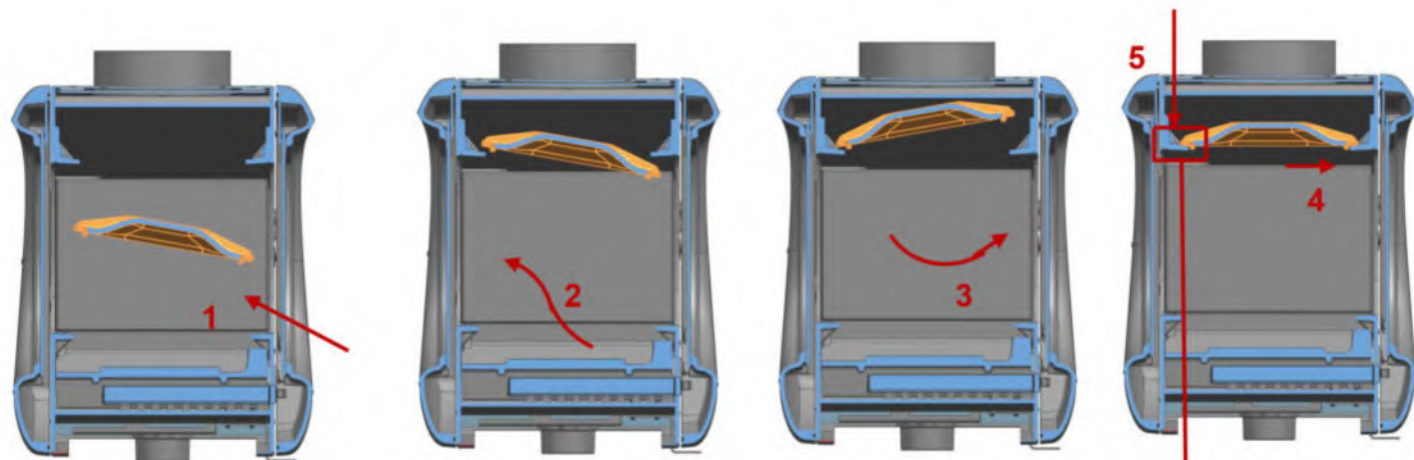

Poêle à bois baguera 420003 Godin

N°	Désignation	Code	N°	Désignation	Code	N°	Désignation	Code
1	Sous bassement	S11383	8	Rehausse cendrier	016752	15	Gâche	017513
2	Vitre	017514	9	Articulation porte	S11398	16	Chenet*	012490
3	Air wash	017520	10	Intérieur gauche	017733*	17	Porte	017504
4	Corps	S11422	11	Défecteur*	018364	18	Sole foyère*	012480
5	Cendrier*	S10380	12	Sole foyère latéral*	012481	19	Buselot diam 80	012547
6	Commande registre	017596	13	Grille foyère*	012482	20	Bavette*	012466
7	Registre*	012476	14	Poignée	017512			

## MISE EN PLACE DU DEFLECTEUR

- 1 : Insérer le déflecteur à l'intérieur de la chambre de combustion.
- 2 : Passer le déflecteur au dessus de la bavette.
- 3 : Faire pivoter le déflecteur.
- 4 : Positionner le déflecteur sur la bavette se trouvant sur la partie avant-haute de l'appareil.
- 5 : Faire reposer le déflecteur sur la bavette arrière haute de l'appareil.