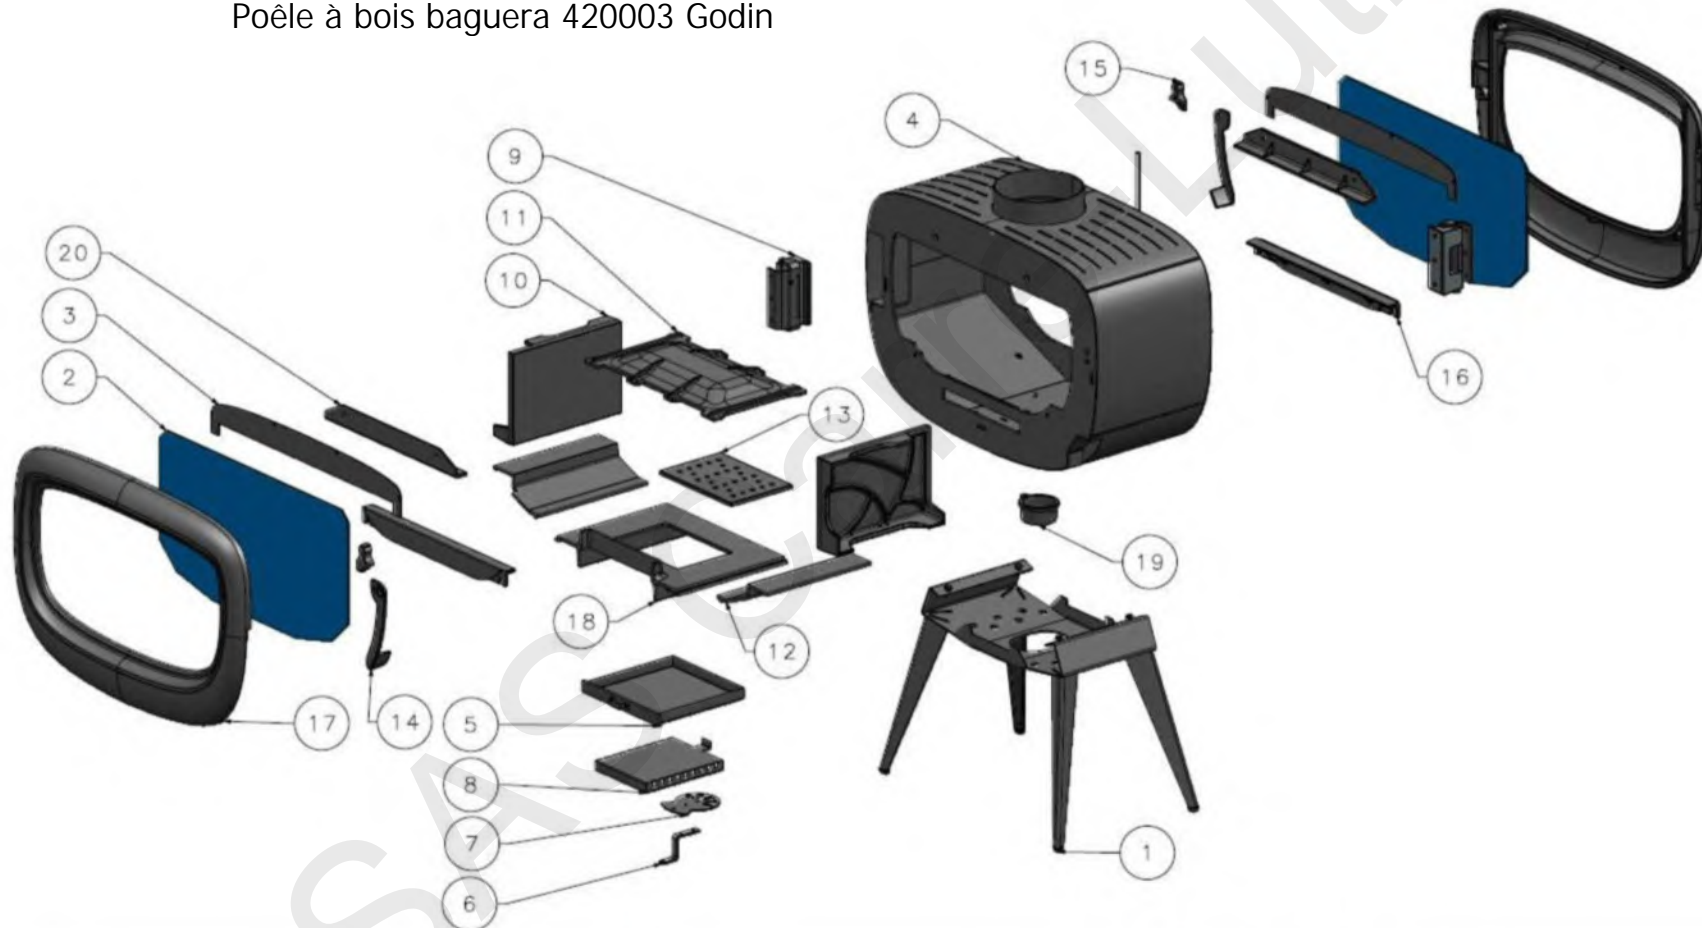

Poêle à bois baguera 420003 Godin

N°	Désignation	Code	N°	Désignation	Code	N°	Désignation	Code
1	Sous bassement	S11383	8	Rehausse cendrier	016752	15	Gâche	017513
2	Vitre	017514	9	Articulation porte	S11398	16	Chenet*	012490
3	Air wash	017520	10	Intérieur gauche	017733*	17	Porte	017504
4	Corps	S11422	11	Défecteur*	018364	18	Sole foyère*	012480
5	Cendrier*	S10380	12	Sole foyère latéral*	012481	19	Buselot diam 80	012547
6	Commande registre	017596	13	Grille foyère*	012482	20	Bavette*	012466
7	Registre*	012476	14	Poignée	017512			

## MISE EN PLACE DU DEFLECTEUR

- 1 : Insérer le déflecteur à l'intérieur de la chambre de combustion.
- 2 : Passer le déflecteur au dessus de la bavette.
- 3 : Faire pivoter le déflecteur.
- 4 : Positionner le déflecteur sur la bavette se trouvant sur la partie avant-haute de l'appareil.
- 5 : Faire reposer le déflecteur sur la bavette arrière haute de l'appareil.